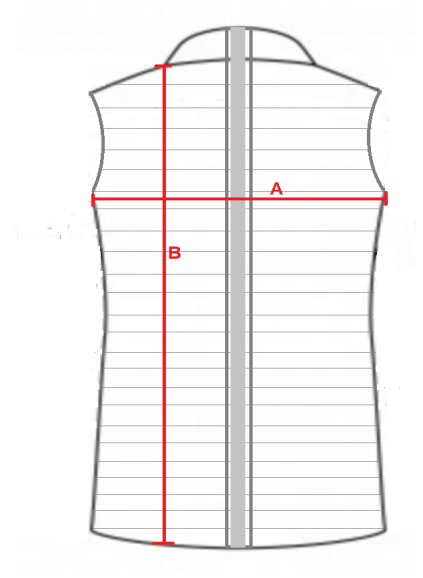

ZOE-T

CORPORATE
IDENTITY
BRANDING

SIZE

COD: 01 SHIRT WHITE GIRL/MAN
 CAMISA WHITE
 SHIRT WHITE
 CAMICIA WHITE

COD: 02 SHIRT BLACK GIRL/MAN
 CAMISA BLACK
 SHIRT BLACK
 CAMICIA BLACK

GIRL		XS	S	M	L	XL	2XL	3XL	4XL
MEDIDA DE SU CUERPO MEASURE YOUR BODY MISURA TUO CORPO									
contorno del pecho chest contorn contorno del torace	cm	77-82	82-87	87-92	92-97	97-104	104-112	112-120	120-130
DIMENSION DE LA PRENDA GERMENT SIZE DIMENSIONI INDUMENTO									
contorno del pecho chest contorn contorno del torace	cm	85	92	97	102	110	118	126	134
longitud trasera back length lunghezza posteriore	cm	64	66	68	69	70	71	72	73

MAN		S	M	L	XL	2XL	3XL	4XL
MEDIDA DE SU CUERPO MEASURE YOUR BODY MISURA TUO CORPO								
contorno del pecho chest contorn contorno del torace	cm	92-97	97-102	102-107	107-112	112-117	117-122	122-127
coello neck collo	cm	37-38	39-40	41-42	43-44	45-46	47-48	49-50
DIMENSION DE LA PRENDA GERMENT SIZE DIMENSIONI INDUMENTO								
contorno del pecho chest contorn contorno del torace	cm	98	105	113	119	126	133	140
longitud trasera back length lunghezza posteriore	cm	80	81	82	83	84	87	87

**CORPORATE
IDENTITY
BRANDING**

COD: 03 VEST GREY GIRL/MAN
CHALECO GIRL
VEST GIRL
GILET GIRL

GIRL	34	36	38	40	42	44	46	48	50	52	54	56	58
A	41	43	45	47	49	51	53	55	57	59	61	63	65
B	49,5	50	50,5	51	51,5	52	52,5	53	53,5	54	54,5	55	55,5

GIRL		S	M	L	XL	2XL
A LARGO WIDTH LARGHEZZA	cm	49	51	53	56	59
B ALTURA HEIGHT ALTEZZA	cm	59	61	63	64	65

MAN		S	M	L	XL	2XL	3XL
A LARGO WIDTH LARGHEZZA	cm	53	56,5	58	61,5	65	69
B ALTURA HEIGHT ALTEZZA	cm	66	68	70	72	74	75