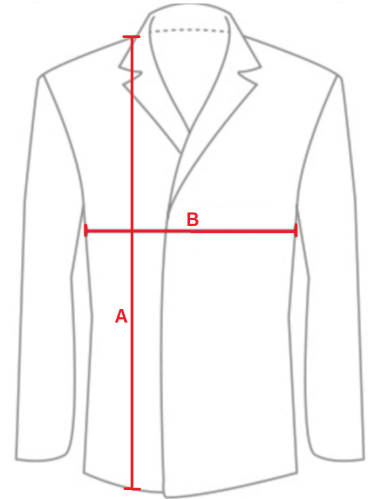

MAN		S	M	L	XL	2XL	3XL	4XL
MEDIDA DE SU CUERPO MEASURE YOUR BODY MISURA TUO CORPO								
contorno del pecho chest contorn contorno del torace	cm	92-97	97-102	102-107	107-112	112-117	117-122	122-127
coello neck collo	cm	37-38	39-40	41-42	43-44	45-46	47-48	49-50
DIMENSION DE LA PRENDA GERMENT SIZE DIMENSIONI INDUMENTO								
contorno del pecho chest contorn contorno del torace	cm	98	105	113	119	126	133	140
longitud trasera back length lunghezza posteriore	cm	80	81	82	83	84	87	87

MAN	44	46	48	50	52	54	56	58	60
A	48	50	52	54	56	58	60	62	64
B	59	59,5	60	60,5	61	61,5	62	62,5	63

**CORPORATE
IDENTITY
BRANDING**

COD: 04 PLUMAS GIRL/MAN
CHAQUETA PLUMAS SIN MANGAS
SLEEVELESS DOWN JACKET
PIUMINO SENZA MANICHE

GIRL		S	M	L	XL	2XL
A LARGO WIDTH LARGHEZZA	cm	49	51	53	56	59
B ALTURA HEIGHT ALTEZZA	cm	59	61	63	64	65

MAN		S	M	L	XL	2XL	3XL
A LARGO WIDTH LARGHEZZA	cm	53	56,5	58	61,5	65	69
B ALTURA HEIGHT ALTEZZA	cm	66	68	70	72	74	75

COD: 05 SLEEVELESS UNISEX
 CHAQUETA SIN MANGAS UNISEX
 SLEEVELESS UNISEX
 SMANICATO UNISEX

UNISEX		S	M	L	XL	2XL	3XL
contorno del pecho chest contorn contorno del torace	cm	93	101	109	117	125	135
B ALTURA HEIGHT ALTEZZA	cm	63,5	66	66	68,5	68,5	71