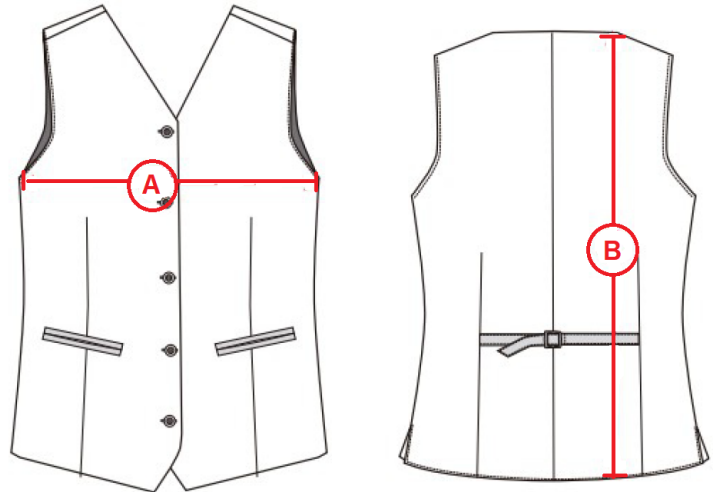

**CORPORATE
IDENTITY
BRANDING**

COD: 03 VEST GREY GIRL/MAN
CHALECO GIRL
VEST GIRL
GILET GIRL

GIRL	34	36	38	40	42	44	46	48	50	52	54	56	58
A	41	43	45	47	49	51	53	55	57	59	61	63	65
B	49,5	50	50,5	51	51,5	52	52,5	53	53,5	54	54,5	55	55,5

MAN	44	46	48	50	52	54	56	58	60
A	48	50	52	54	56	58	60	62	64
B	59	59,5	60	60,5	61	61,5	62	62,5	63