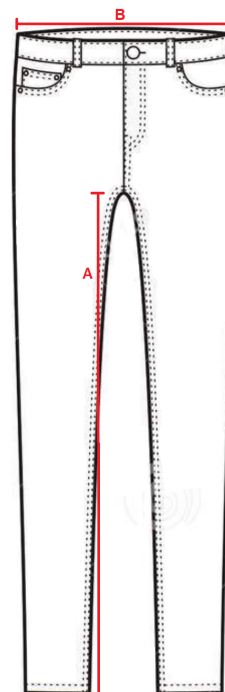

GIRL		S	M	L	XL	2XL
A LARGO WIDTH LARGHEZZA	cm	49	51	53	56	59
B ALTURA HEIGHT ALTEZZA	cm	59	61	63	64	65

MAN		S	M	L	XL	2XL	3XL
A LARGO WIDTH LARGHEZZA	cm	53	56,5	58	61,5	65	69
B ALTURA HEIGHT ALTEZZA	cm	66	68	70	72	74	75

COD: 12 T/GIRL 105 WHITE
COD: 12 T/GIRL 105 BLACK

GIRL			XS	S	M	L	XL		
MEDIDA DE SU CUERPO MEASURE YOUR BODY MISURA TUO CORPO									
contorno del pecho chest contorn contorno del torace	CONTINENTE		34	36	38	40	42		
	REGNO UNIDO		8	10	12	14	16		
	FRANCIA		36	38	40	42	44		
	ITALIA		40	42	44	46	48		
DIMENSION DE LA PRENDA GERMENT SIZE DIMENSIONI INDUMENTO									
contorno del pecho chest contorn contorno del torace		cm	80	86	92	98	104		
longitud trasera back length lunghezza posteriore		m	59,5	62	64,5	67	69,5		

COD: 12 T/MAN 105 WHITE
COD: 12 T/MAN 105 BLACK

MAN		S	M	L	XL	2XL		
MEDIDA DE SU CUERPO MEASURE YOUR BODY MISURA TUO CORPO								
contorno del pecho chest contorn contorno del torace	cm	92/97	97/102	102/107	107-112	112-117		
DIMENSION DE LA PRENDA GERMENT SIZE DIMENSIONI INDUMENTO								
contorno del pecho chest contorn contorno del torace	cm	94	100	106	112	118		
longitud trasera back length lunghezza posteriore	cm	67,5	70	72,5	75	77,5		

COD: 13 BLUE JEANS GIRL/MAN

GIRL	34	36	38	40	42	44	46
A / B	80/36	80/38	80/40,5	80/43	80/45	80/47,5	80/50
US	4	6	8	10	12	14	16
IT	38	40	42	44	46	48	50
UK	6	8	10	12	14	16	18

MAN	38	40	42	44	46	48	50	52	54
A / B	86/39	86/41	86/43	86/45	86/47	86/49	86/51	86/53	86/55
US / UK	28	30	32	34	36	38	40	42	54
IT	44	46	48	50	52	54	56	58	60